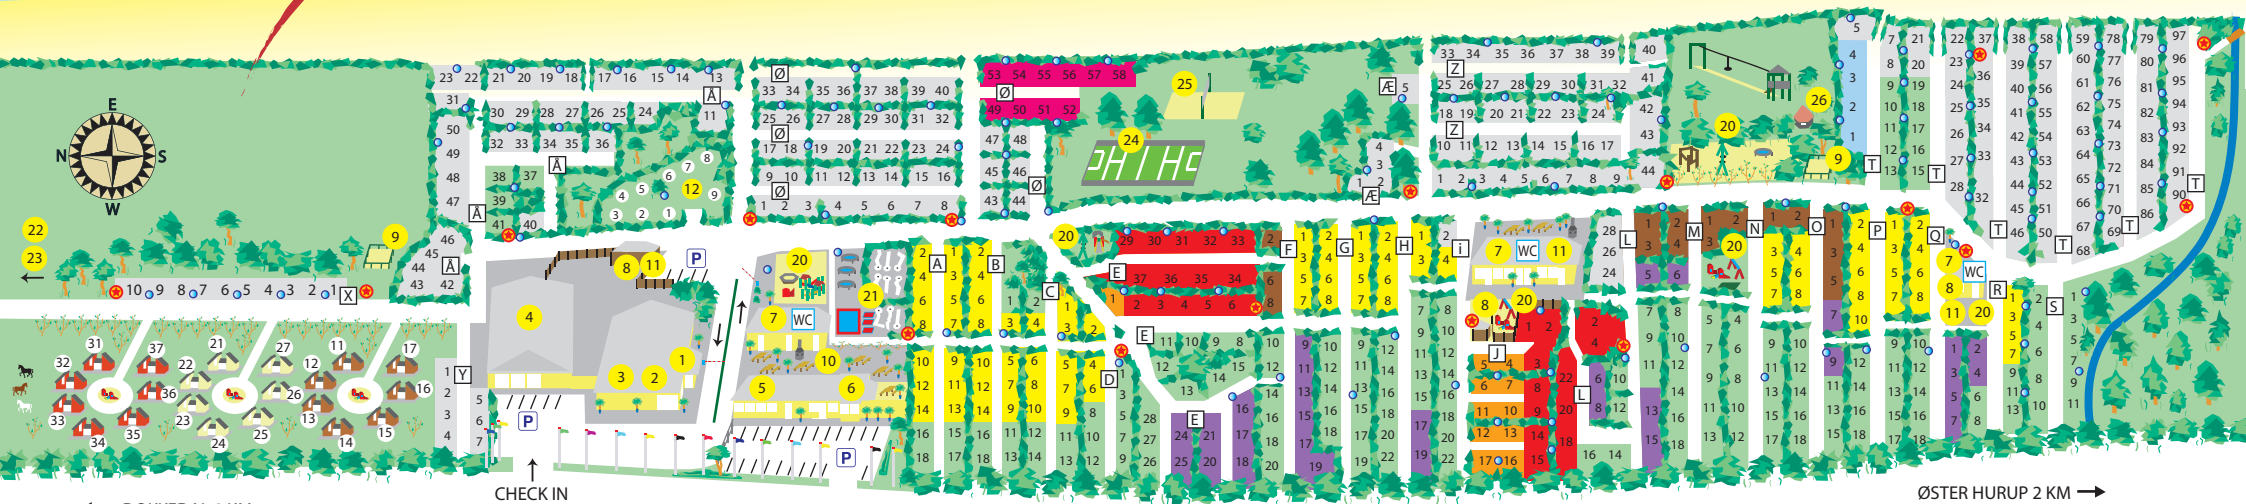

Kattegat Strand Camping

- oplevelser med hjerte & sjæl

Ikke sæsonplads

Plads, 100 m² (10 A strøm)

Plads, 120 m² (10 A strøm)

Plads med vand og afløb, 120 m² (10 A strøm)

Plads med TV-stik, vand og afløb, 120 m² (16 A strøm)

Plads med TV-stik, vand, afløb og bord/bænk, 140 m² (16 A strøm)

Plads med TV-stik, vand, afløb og bord/bænk, 140 m² (16 A strøm)

Plads, 100 m² (10 A strøm)

Plads, 120 m² (10 A strøm)

1 Reception

2 Multihus

3 Diskotek

4 Aktivitetthal

5 Købmand/grillbar/pizzeria

6 Restaurant

7 Servicebygning

8 Affaldspost

9 Hundetoilet

10 Torvet

26 Grillhytte

• Vandstander

• Brandpost

SÆSONPLADSKORT 2010